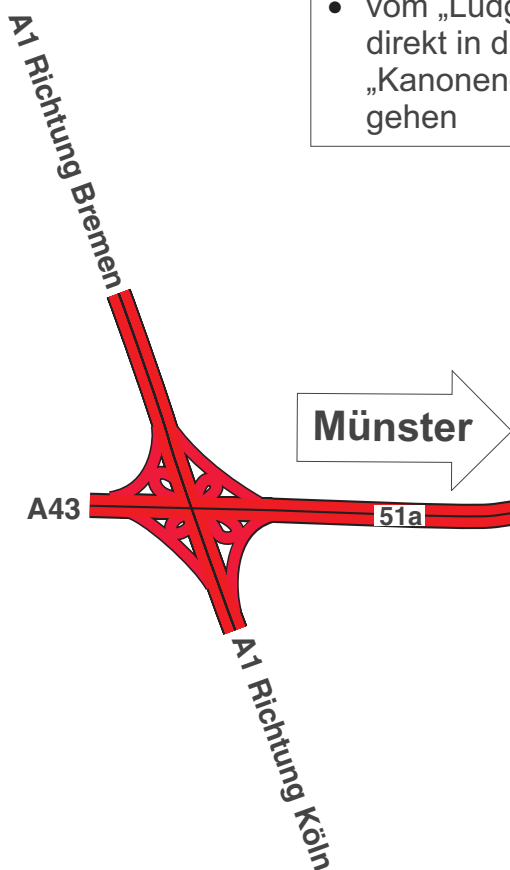

## Anreise von Süden, Westen, Norden:

- AK Münster Süd auf A 43 Richtung Münster
- Am Autobahnende geradeaus der 219 Richtung Münster folgen
- Nach 2,7km rechts abbiegen in den Kanonengraben
- Nach ca. 200 m auf der rechten Seite liegt der Zwei-Löwen-Club

## Anreise mit Bus und Bahn:

- von der Haltestelle Hauptbahnhof C3 mit der Linie 3 Richtung Horstmarer Landweg
- oder von der Haltestelle Hauptbahnhof D mit der Linie 1 Richtung Amelsbüren Bahnhof
- jeweils bis zur Haltestelle „Ludgeriplatz“
- vom „Ludgeriplatz“ direkt in den „Kanonengraben“ gehen

## Arrival from south, west and north:

- Motorway intersection Münster Süd change to A 43 direction Münster
- At the end of the motorway follow Route 219 to Münster Follow the road for 2,7km, turn right into the Kanonengraben
- After approx. 200 m you will find the Zwei-Löwen-Club

## By train and bus:

- Main station, bus stop C3, take bus no. 3 direction Horstmarer Landweg
- or Main station, bus stop D, take bus no. 1 direction Amelsbüren Bahnhof.
- Both direction get out at bus stop „Ludgeriplatz“
- Get directly from the „Ludgeriplatz“ into Kanonengraben