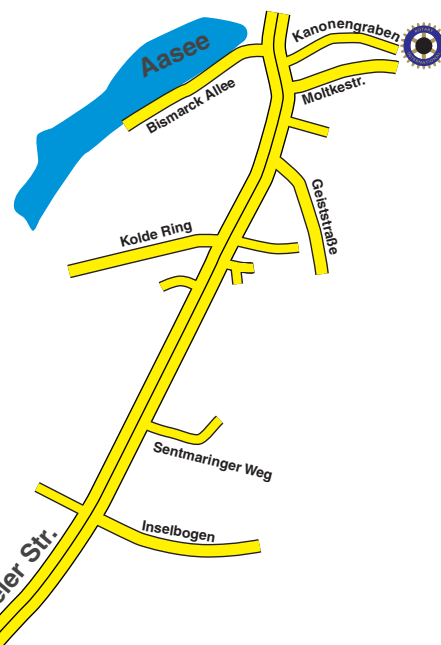

## Anreise von Süden, Westen, Norden:

- AK Münster Süd auf A 43 Richtung Münster
- Am Autobahnende geradeaus der 219 Richtung Münster folgen
- Nach 2,7km rechts abbiegen in den Kanonengraben
- Nach ca. 200 m auf der rechten Seite liegt der Zwei-Löwen-Club

## Anreise mit Bus und Bahn:

- von der Haltestelle Hauptbahnhof C3 mit der Linie 3 Richtung Horstmarer Landweg
- oder von der Haltestelle Hauptbahnhof D mit der Linie 1 Richtung Amelsbüren Bahnhof
- jeweils bis zur Haltestelle „Ludgeriplatz“
- vom „Ludgeriplatz“ direkt in den „Kanonengraben“ gehen

## Arrival from south, west and north:

- Motorway intersection Münster Süd change to A 43 direction Münster
- At the end of the motorway follow Route 219 to Münster Follow the road for 2,7km, turn right into the Kanonengraben
- After approx. 200 m you will find the Zwei-Löwen-Club

## By train and bus:

- Main station, bus stop C3, take bus no. 3 direction Horstmarer Landweg
- or Main station, bus stop D, take bus no. 1 direction Amelsbüren Bahnhof.
- Both direction get out at bus stop „Ludgeriplatz“
- Get directly from the „Ludgeriplatz“ into Kanonengraben